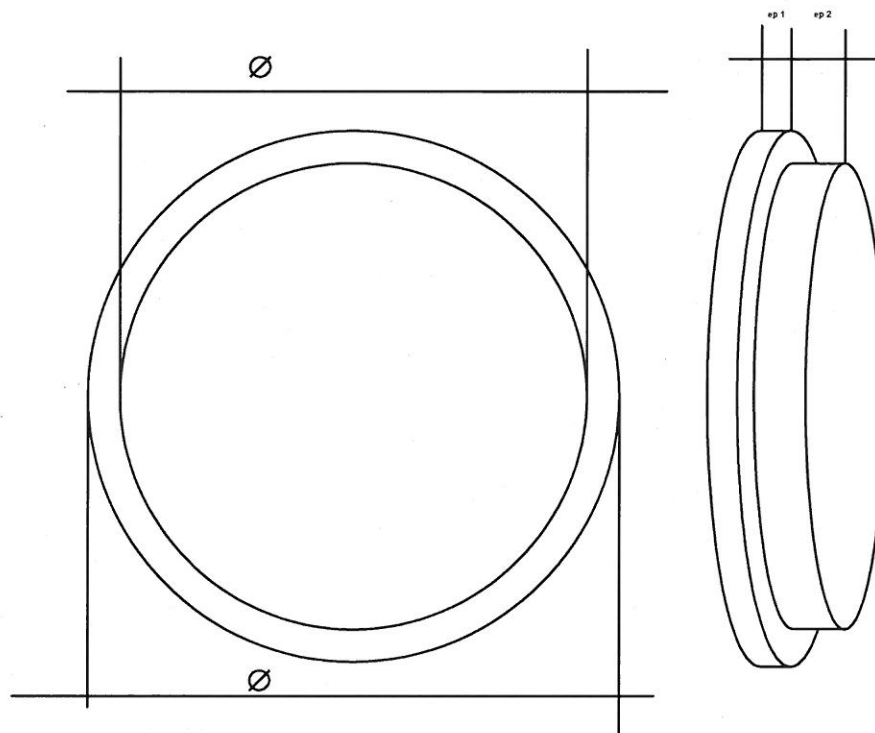

**SAS COLMAR DÉCOUPES**

29 rue des Frères Lumière

68000 COLMAR

Tél. 03 89 41 13 97

Fax 03 89 23 79 04

**oeil de boeuf à feuillures  
PSE 20G/L**

*info@colmar-decoupes.fr*